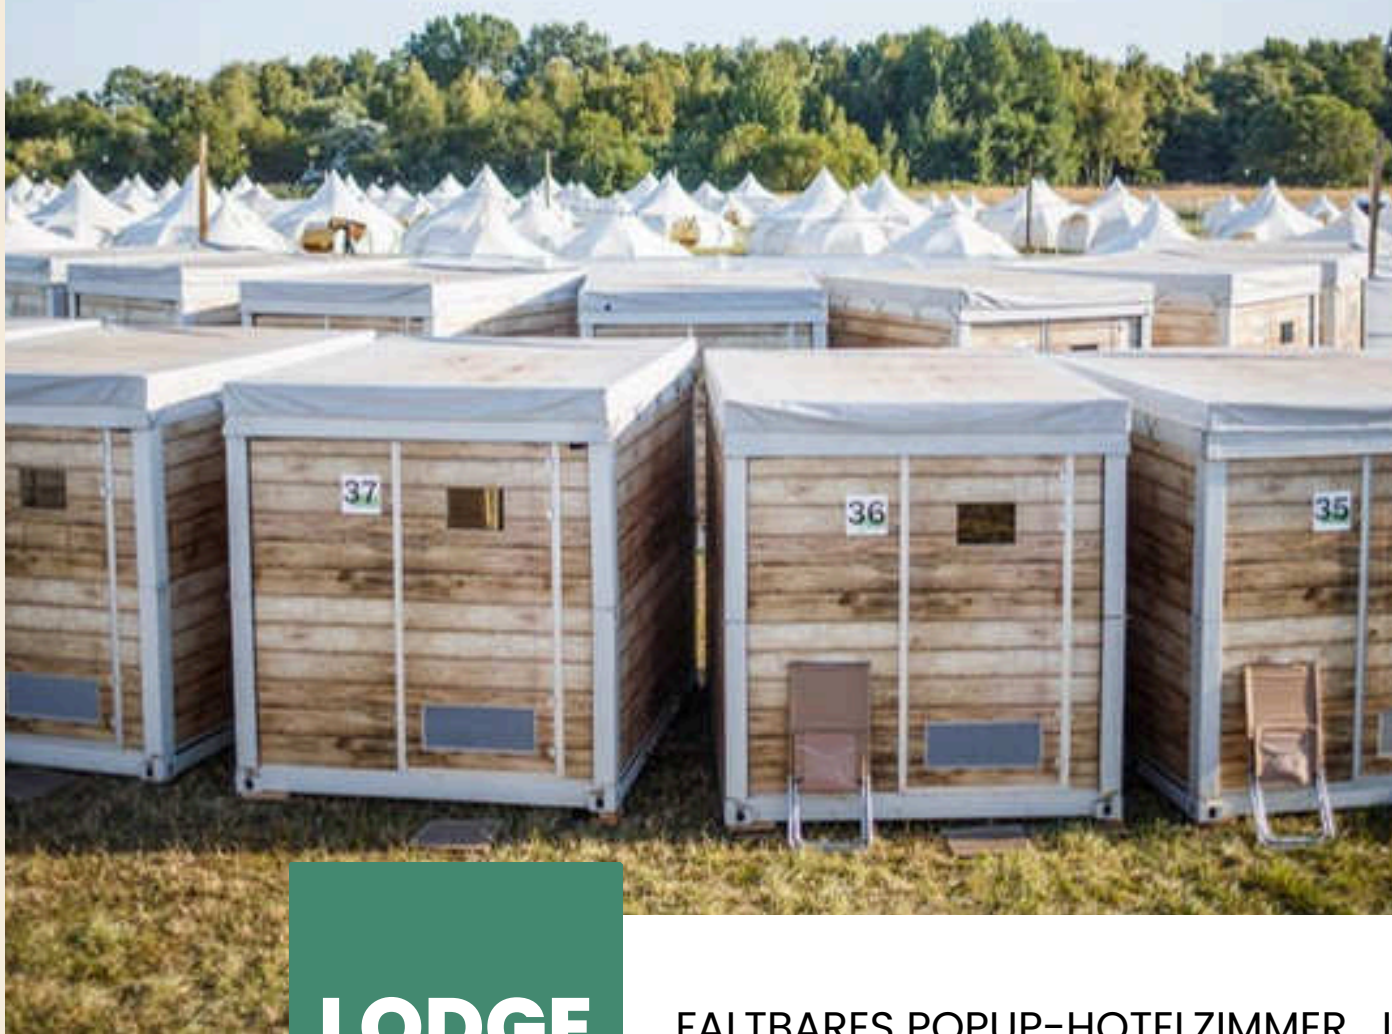

MYMOLO.DE

LODGE

FALTBARES POPUP-HOTELZIMMER | WINTERFEST

TECHNISCHE INFOS

Merkmale

- Popup Lodge für 2 Personen (20 Lodges / LKW)
- Größe: L 3160mm x B 2406mm x H 2575mm
- aus Stahl mit Dekorfolie
- robuste Stahlrahmen & Stapleraufnahme
- Stauraum im Boden
- Stromein- und ausspeisung 32A
- Brandschutz-Gutachten

Ausstattungsmerkmale innen

- 2 Einzelbetten (80cm x 200cm)
- 2 Matratzen (80cm x 200cm)
- LED Lampe
- Mini-Kühlschrank
- Tisch-Ventilator
- Tisch-Lampe
- Garderobe
- Liegestühle

optional

- Heizung
- Sonnensegel/Terrasse