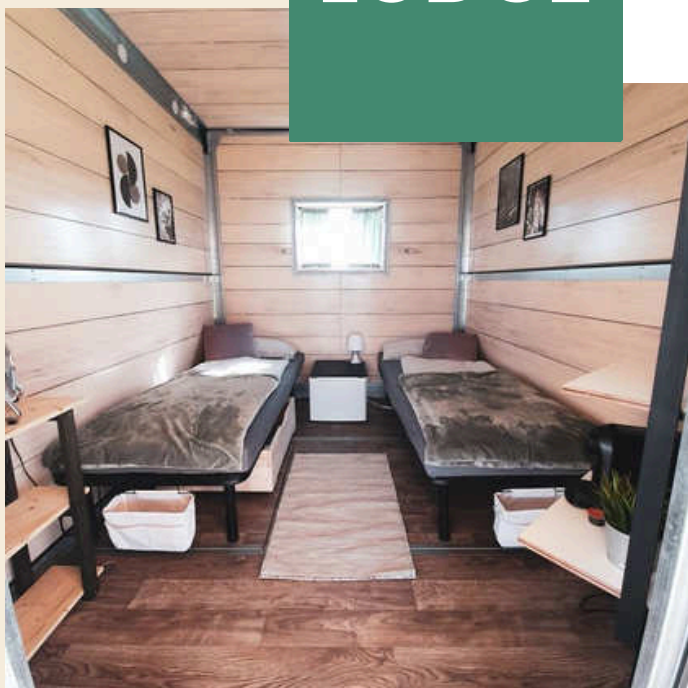

MYMOLO.DE

LODGE

FALTBARES POPUP-HOTELZIMMER | WINTERFEST

TECHNISCHE INFOS

Merkmale

- Popup Lodge für 2 Personen (20 Lodges / LKW)
- Größe: L 3160mm x B 2406mm x H 2575mm
- aus Stahl mit Dekorfolie
- robuste Stahlrahmen & Stapleraufnahme
- Stauraum im Boden
- Stromein- und ausspeisung 32A
- Brandschutz-Gutachten

Ausstattungsmerkmale innen

- 2 Einzelbetten (80cm x 200cm)
- 2 Matratzen (80cm x 200cm)
- LED Lampe
- Mini-Kühlschrank
- Tisch-Ventilator
- Tisch-Lampe
- Garderobe
- Liegestühle

optional

- Heizung
- Sonnensegel/Terrasse

Referenzen

Rock am Ring / Wacken Open Air / Parookaville uvm.

ANGEBOT ANFORDERN

FLEXIBEL EINSETZBAR

Vierbett-Variante

Doppelzimmer-Variante

Mobiler Raum (z.B. Büro)

Interior Branding