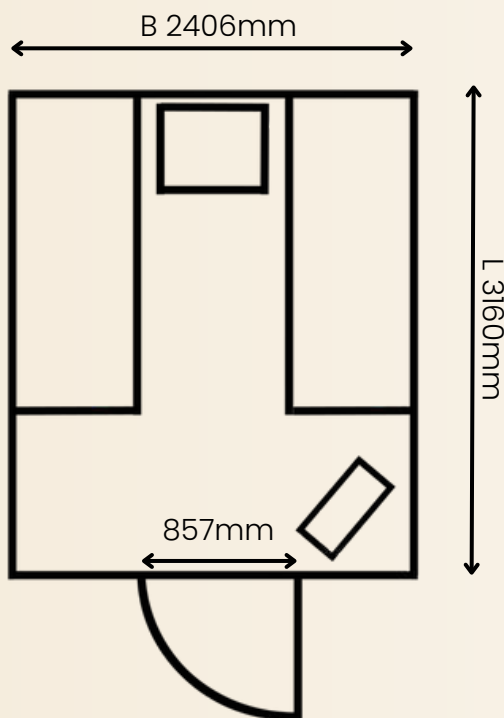

MYMOLO.DE

LODGE

FALTBARES POPUP-HOTELZIMMER | WINTERFEST

TECHNISCHE INFOS

Merkmale

- Popup Lodge für 2 Personen (20 Lodges / LKW)
- Größe: L 3160mm x B 2406mm x H 2575mm
- aus Stahl mit Dekorfolie
- robuste Stahlrahmen & Stapleraufnahme
- Stauraum im Boden
- Stromein- und ausspeisung 32A
- Brandschutz-Gutachten

Ausstattungsmerkmale innen

- 2 Einzelbetten (80cm x 200cm)
- 2 Matratzen (80cm x 200cm)
- LED Lampe
- Mini-Kühlschrank
- Tisch-Ventilator
- Tisch-Lampe
- Garderobe
- Liegestühle

optional

- Heizung
- Sonnensegel/Terrasse