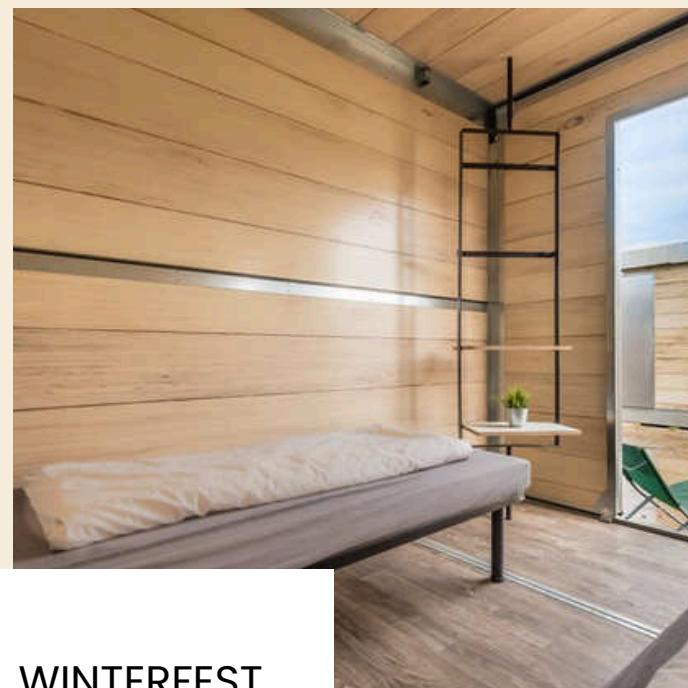

MYMOLO.DE

LODGE

FALTBARES POPUP-HOTELZIMMER | WINTERFEST

TECHNISCHE INFOS

Merkmale

- Popup Lodge für 2 Personen (20 Lodges / LKW)
- Größe: L 3160mm x B 2406mm x H 2575mm
- aus Stahl mit Dekorfolie
- robuste Stahlrahmen & Stapleraufnahme
- Stauraum im Boden
- Stromein- und ausspeisung 32A
- Brandschutz-Gutachten

Ausstattungsmerkmale innen

- 2 Einzelbetten (80cm x 200cm)
- 2 Matratzen (80cm x 200cm)
- LED Lampe
- Mini-Kühlschrank
- Tisch-Ventilator
- Tisch-Lampe
- Garderobe
- Liegestühle

optional

- Heizung
- Sonnensegel/Terrasse

Referenzen

Rock am Ring / Wacken Open Air / Parookaville uvm.

ANGEBOT ANFORDERN

FLEXIBEL EINSETZBAR

Vierbett-Variante

Doppelzimmer-Variante

Mobiler Raum (z.B. Büro)

Interior Branding