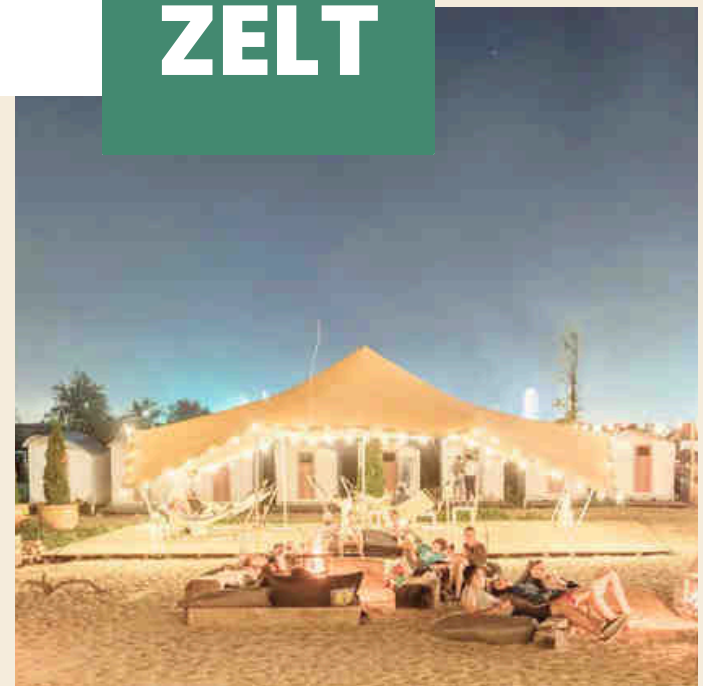

SONNENSEGEL PEGASUS | FLEX-/STRETCHZELT
opt. mit Lichterkette, Holzboden, Chillout-Möbeln uvm.

**FLEX
ZELT**

TECHNISCHE INFOS

- **Sonnensegel Pegasus**

- Variante (10 x 10 m) überdacht im Normalaufbau 72 m²
- braucht inkl. Abspannung etwa 16 x 16 m
- hochwertiges UV-, wasserdichte und feuerbeständiges Polyestergewebe mit PVC-Beschichtung
- wird standardmäßig mit Holzpfählen und Erdankern im Boden befestigt
- kann alternativ auch ballastiert auf Beton aufgebaut werden

- **Flexzelt**

- Variante (7,5 x 10m) überdacht im Normalaufbau rund 75m² und bietet ca 37 Personen (sitzend) , 70 Personen (stehend Cocktail-Empfang), 60 Leute (Kino-Stil) überdachten Platz
- hochwertige UV-, wasserdichte und feuerbeständige 4-Schicht-Membran (Zelttuch)
- wird standardmäßig mit Holzpfählen und Erdankern im Boden befestigt
- kann alternativ auch ballastiert auf Beton aufgebaut werden
- optional mit Seitenwänden

optional zubuchbar

- Sitzsack, Outdoor-Kitchen, Hängematten-Holzgestell, Holzboden, Lichterkette

Referenzen: Friesland Camping Schortens, About You Pangea Festival, Open Flair Festival, diverse Hochzeiten uvm.