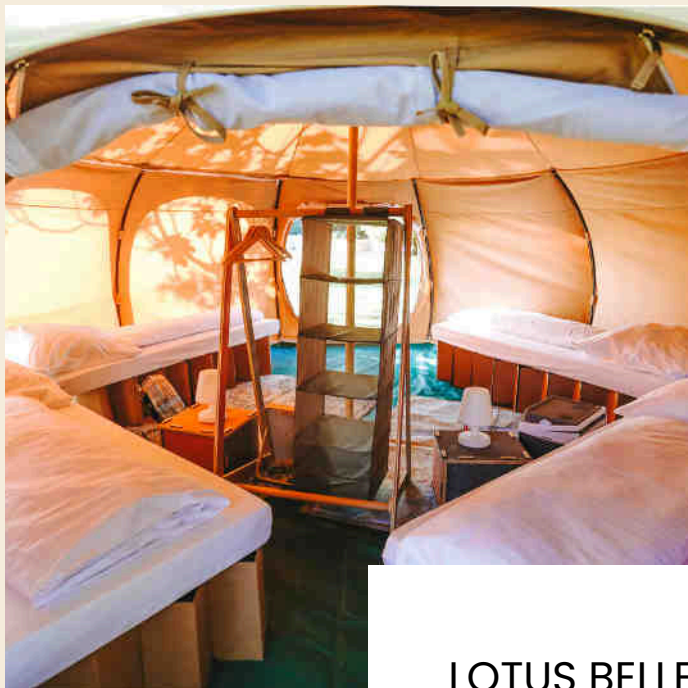

MYMOLO.DE

LOTUS BELLE

4

LOTUS BELLE 4m, 5m, 6m | für bis zu 8 Personen

LOTUS
BELLE

TECHNISCHE INFOS

Merkmale

- als 4m-, 5m- oder 6m-Variante verfügbar
- 4m x 4m x 3m (6,5m inkl. Abspannung), 5 x 5x 3,3 m (8m inkl. Abspannung), 6m x 6m x 3,5m (9m inkl. Abspannung)
- atmungsaktives, wasserbeständiges Segeltuch mit PVC Boden
- Material: Baumwolle & Polyester
- Moskitonetz an Belüftungsöffnungen, Fenstern und Tür

Ausstattungsmerkmale

Wir bieten die Zelte in 3 Ausstattungskategorien an: Camping, Glamping und VIP.

- Camping: bis zu 8 Feldbetten (ohne Auflage und Bettwäsche), Nachttischbox, Akkulampe, Outdoor-Teppich, Strom
- Glamping: wie Camping nur mit 4x Komfortbetten 'Room in a box' Bettgestell aus recycelter Pappe mit Kaltschaum-Matratze 80x200 und Bettwäsche statt Feldbetten
- VIP: wie Glamping plus Kleiderständer mit Hängeschrank und Bügeln, Tischspiegel, Ventilator, Kühlbox, Sitzgruppe für 4 Personen vor dem Zelt