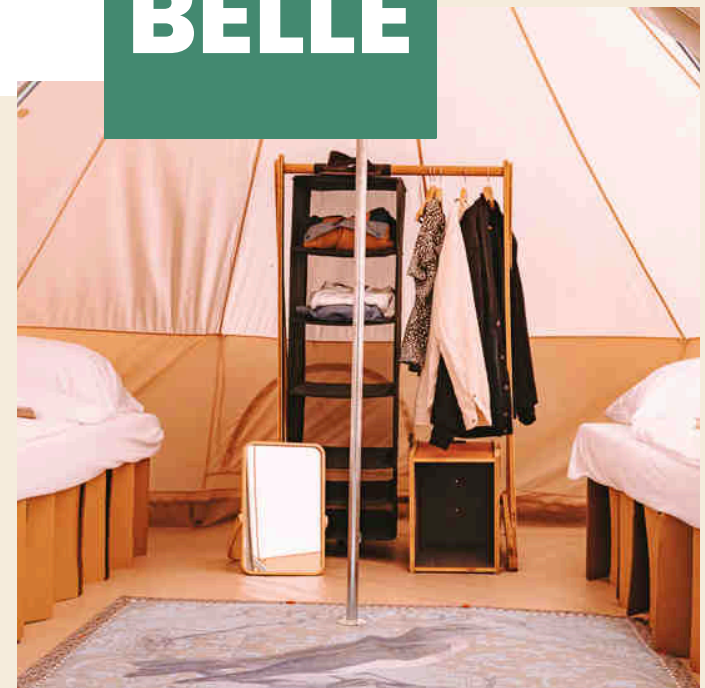

MYMOLO.DE

LOTUS BELLE

4

LOTUS BELLE 4m, 5m, 6m | für bis zu 8 Personen

LOTUS
BELLE

TECHNISCHE INFOS

Merkmale

- als 4m-, 5m- oder 6m-Variante verfügbar
- 4m x 4m x 3m (6,5m inkl. Abspannung), 5 x 5x 3,3 m (8m inkl. Abspannung), 6m x 6m x 3,5m (9m inkl. Abspannung)
- atmungsaktives, wasserbeständiges Segeltuch mit PVC Boden
- Material: Baumwolle & Polyester
- Moskitonetz an Belüftungsöffnungen, Fenstern und Tür

Ausstattungsmerkmale

Wir bieten die Zelte in 3 Ausstattungskategorien an: Camping, Glamping und VIP.

- Camping: bis zu 8 Feldbetten (ohne Auflage und Bettwäsche), Nachttischbox, Akkulampe, Outdoor-Teppich, Strom
- Glamping: wie Camping nur mit 4x Komfortbetten 'Room in a box' Bettgestell aus recycelter Pappe mit Kaltschaum-Matratze 80x200 und Bettwäsche statt Feldbetten
- VIP: wie Glamping plus Kleiderständer mit Hängeschrank und Bügeln, Tischspiegel, Ventilator, Kühlbox, Sitzgruppe für 4 Personen vor dem Zelt