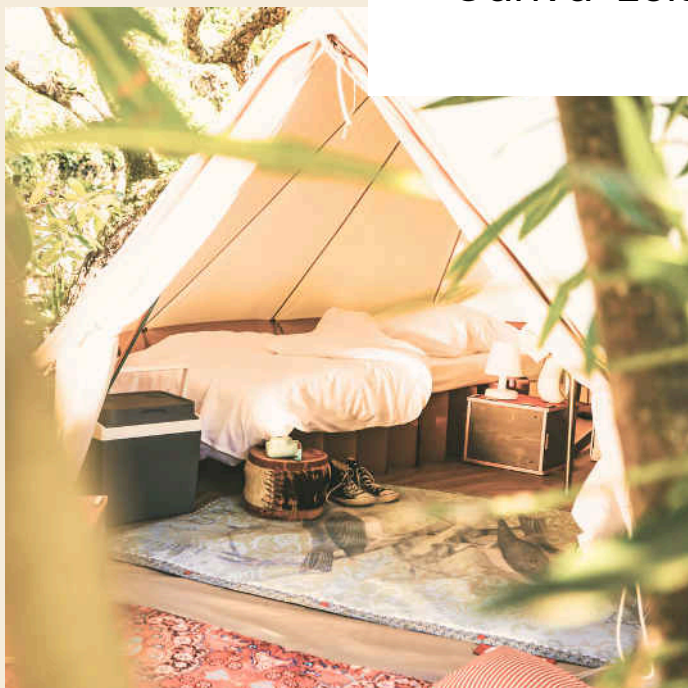

Canva-Zelt 4m oder 5m | für bis zu 6 Personen

**BELL
TENT**

TECHNISCHE INFOS

Merkmale

- Größe: 12,6qm (4m Ø) / 19qm (Ø 5m)
- Schweres Zelttuchgewebe mit atmungsaktiver Beschichtung
- Material: Baumwolle & Polyester
- Moskitonetz an Belüftungsöffnungen, Fenstern und Tür

Ausstattungsmerkmale

Wir bieten die Zelte in 3 Ausstattungskategorien an: Camping, Glamping und VIP.

- Camping: 4x oder 6x Feldbett ohne Auflage und Bettwäsche, Nachttischbox, Akkulampe, Outdoor-Teppich, Strom
- Glamping: wie Camping nur mit 2x oder 4x Komfortbetten 'Room in a box' Bettgestell aus recycelter Pappe mit Kaltschaum-Matratze 80x200 und Bettwäsche statt Feldbetten
- VIP: wie Glamping plus Kleiderständer mit Hängeschrank und Bügeln, Tischspiegel, Ventilator, Kühlbox, Sitzgruppe für 4 Personen vor dem Zelt