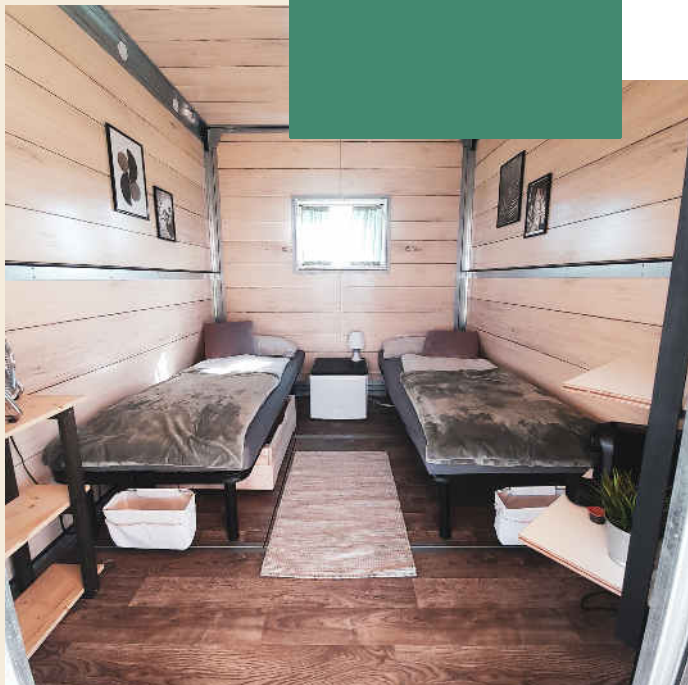

MYMOLO.DE

LODGE

FALTBARES POPUP-HOTELZIMMER | WINTERFEST

TECHNISCHE INFOS

Merkmale

- Popup Lodge für 2 Personen (20 Lodges / LKW)
- Größe: B240 x L316 x H257 cm
- aus Stahl mit Dekorfolie
- robuste Stahlrahmen & Stapleraufnahme
- Stauraum im Boden
- Stromein- und ausspeisung 32A
- Brandschutz-Gutachten

Ausstattungsmerkmale innen

- 2 Einzelbetten
- 2 Matratzen (80cm x 200cm)
- LED Lampe
- Mini-Kühlschrank
- Ventilator
- Tisch-Lampe
- Garderobe
- Liegestühle

optional

- Sonnensegel
- Terrasse

Referenzen

Rock am Ring / Wacken Open Air / Parookaville uvm.