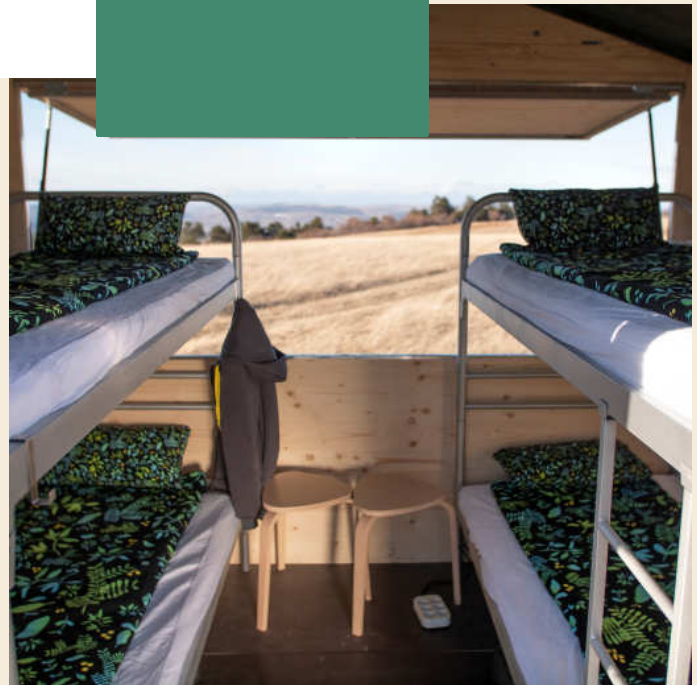

EVENT-UNTERKUNFT | MARKTHÜTTE | INFOPOINT

CHALET

TECHNISCHE INFOS

Merkmale

- Holzhütte für 2-4 Personen (16 Hütten / LKW)
- Größe: B287 x L225 x H263 cm
- aufklappbares Fenster mit Gasdruckfeder
- robuste Holzkonstruktion mit Stahlrahmen & Stapleraufnahme
- Brandschutz-Zertifikat

Ausstattungsmerkmale innen

- 2 Doppelstockbetten (4 Betten)
- 4 Matratzen (90cm x 200cm)
- Ablagetisch für Theke
- Beleuchtung
- Steckdosenleiste 230V (Hütte einzeln abgesichert)
- abschließbare Tür

optional